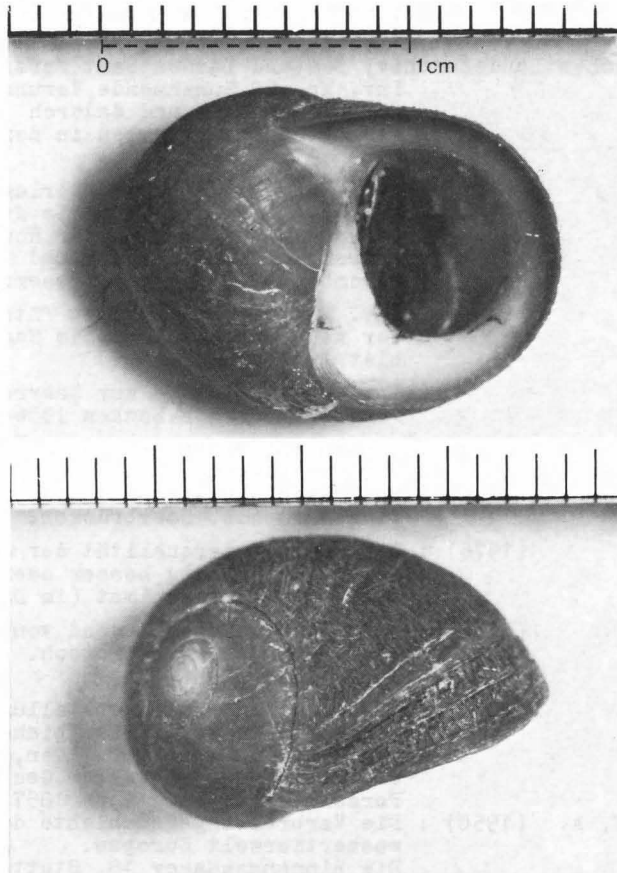

Innerhalb der Gruppe einwandernder Molluskenarten (THIENEMANN 1950) konnten bisher im Einzugsgebiet der mittleren Saar nur Potamopyrgus jenkinsi, Physa acuta und Dreissena polymorpha nachgewiesen werden (SCHÄFER 1975). Auch die Besammlungen der ehemaligen Rheinprovinz zu Beginn unseres Jahrhunderts (LE ROI 1911, BOETTGER 1912) verzeichnen Lithoglyphus naticoides noch nicht.

Das am 10.6.75 in Niederwürzbach gefundene Exemplar von Lithoglyphus naticoides ist somit ein Erstnachweis für das Einzugsgebiet der mittleren Saar. Ungeklärt bleibt bisher der Einwanderungsweg dieser Art in die Saar, während diese Frage für Potamopyrgus jenkinsi, Physa acuta und Dreissena polymorpha beantwortet werden konnte (SCHÄFER 1976).

nach KINZELBACH (1972), verändert

● Fundort NIEDERWÜRZBACHER WEIHER

Literatur:

- BOETTGER, C.R. (1912) : Die Molluskenfauna der Rheinprovinz. Arch. Naturgesch. (A) 78 : 149 - 316.
- KINZELBACH, R. (1972) : Einschleppung und Einwanderung von Wirbellosen in Ober- und Mittelrhein. Mainzer Naturw. Arch. 11 : 109 - 150.
- LE ROI, O. (1911) : Die Molluskenfauna der Rheinprovinz. Nachrichtsbl. Dt. Malakol. Ges. 43 : 1 - 10.
- SCHÄFER, A. (1975) : Die Bedeutung der Saarbelastung für die Arealodynamik und Struktur von Molluskenpopulationen. Dissertation Biogeographie, Saarbrücken.
- (1976) : Zur Frage der Einwanderung von Potamopyrgus jenkinsi, Physa acuta und Dreissena polymorpha in die Saar. Faun.Flor. Notizen Saarland 8. Jg. Heft 1 : 9 - 13.